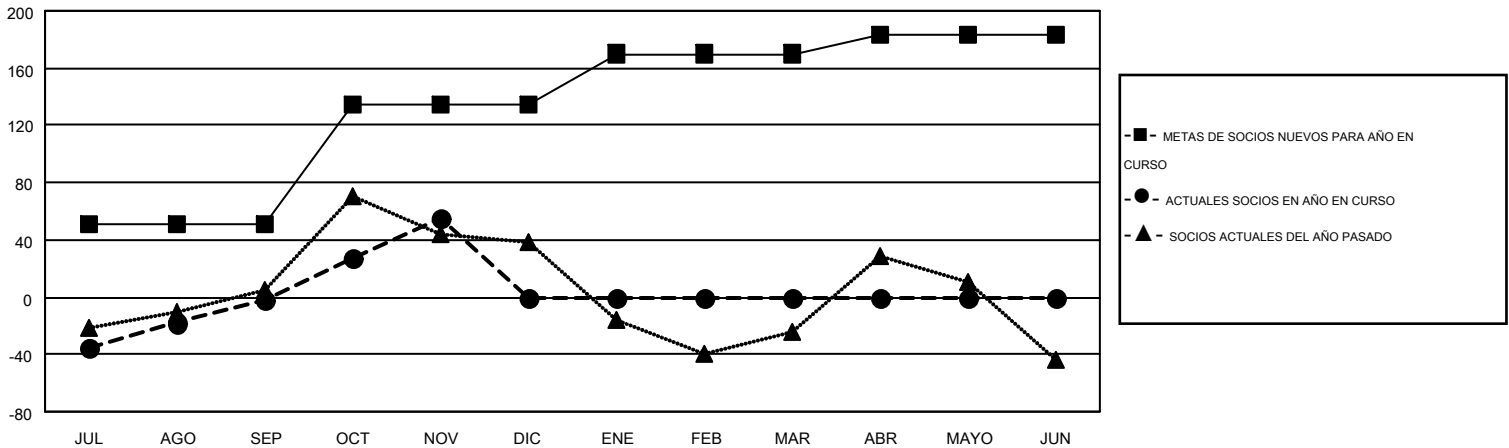

# MONTHLY MEMBERSHIP PROGRESS REPORT

Results as of: 11/30/2015

Multiple District M

LOCATION: PARAGUAY

GMT: PEDRO MARRELLO

GMT DE AE 3

Clubes					socios				
RESULTADOS DE 2015-2016					RESULTADOS DE 2015-2016				
TRIMESTRE	META DE CLUBES NUEVOS	NUEVOS CLUBES	CLUBES DADOS DE BAJA	GANANCIA/PÉRDIDA NETA	TRIMESTRE	META DE SOCIOS NUEVOS	SOCIOS FUNDADORES Y NUEVOS SOCIOS AÑADIDOS	SOCIOS DADOS DE BAJA	GANANCIA/PÉRDIDA NETA
JUL/AGO/SEP	1	0	0	0	JUL/AGO/SEP	51	89	91	-2
OCT/NOV/DIC	2	1	0	1	OCT/NOV/DIC	84	86	29	57
ENE/FEB/MAR	1	0	0	0	ENE/FEB/MAR	35	0	0	0
ABR/MAYO/JUN	1	0	0	0	ABR/MAYO/JUN	13	0	0	0

METAS Y CIFRA ACUMULATIVA DE CLUBES NUEVOS

METAS Y CIFRA ACUMULATIVA DE SOCIOS

CLUBES DADOS DE BAJA: 0	47 CLUBS OF 88 AÑADIERON 1 O MÁS SOCIOS NUEVOS	<u>DISTRIBUCIÓN POR SEXO</u>			
SOCIOS DADOS DE BAJA		MASCULINO	1,374 (55.09%)		
FALLECIDOS	11	FEMENINO	1,120 (44.91%)		
CLUB CANCELADO	0	<a href="#">CLIC AQUÍ PARA DATOS DE SALUD DE CLUB</a>			
OTRO	109			SOCIOS EN UNIDAD FAMILIAR	907
TOTAL	120			CABEZA DE FAMILIA	373
		NO ES CABEZA DE FAMILIA	534		