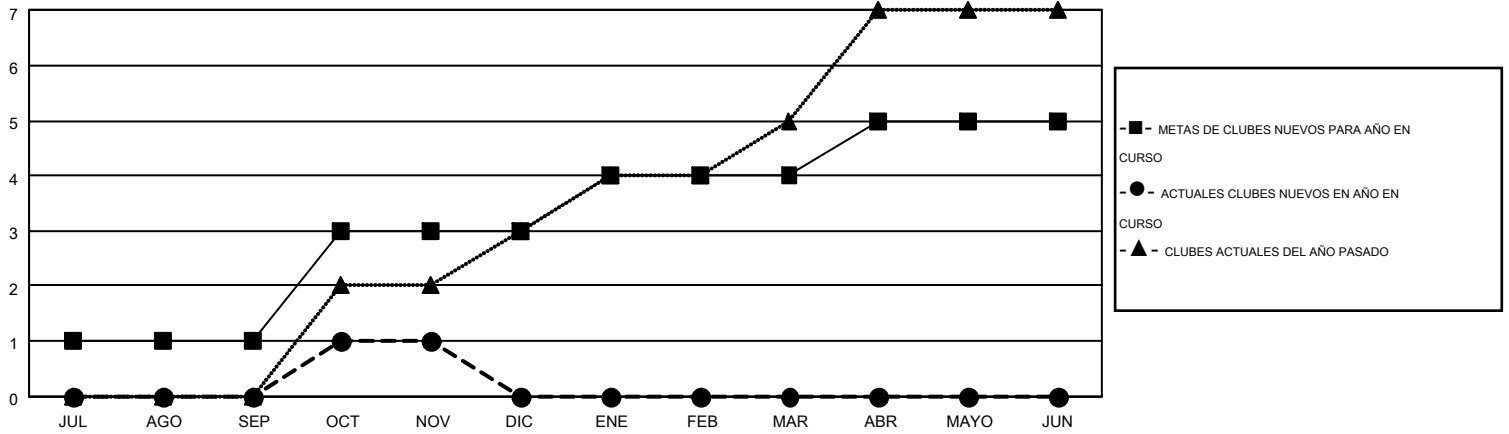

# MONTHLY MEMBERSHIP PROGRESS REPORT

Results as of: 11/30/2015

Multiple District M

LOCATION: PARAGUAY

GMT: PEDRO MARRELLO

GMT DE AE 3

Clubes					socios				
RESULTADOS DE 2015-2016					RESULTADOS DE 2015-2016				
TRIMESTRE	META DE CLUBES NUEVOS	NUEVOS CLUBES	CLUBES DADOS DE BAJA	GANANCIA/PÉRDIDA NETA	TRIMESTRE	META DE SOCIOS NUEVOS	SOCIOS FUNDADORES Y NUEVOS SOCIOS AÑADIDOS	SOCIOS DADOS DE BAJA	GANANCIA/PÉRDIDA NETA
JUL/AGO/SEP	1	0	0	0	JUL/AGO/SEP	51	89	91	-2
OCT/NOV/DIC	2	1	0	1	OCT/NOV/DIC	84	86	29	57
ENE/FEB/MAR	1	0	0	0	ENE/FEB/MAR	35	0	0	0
ABR/MAYO/JUN	1	0	0	0	ABR/MAYO/JUN	13	0	0	0

METAS Y CIFRA ACUMULATIVA DE CLUBES NUEVOS

METAS Y CIFRA ACUMULATIVA DE SOCIOS

CLUBES DADOS DE BAJA: 0	47 CLUBS OF 88 AÑADIERON 1 O MÁS SOCIOS NUEVOS	<u>DISTRIBUCIÓN POR SEXO</u>			
SOCIOS DADOS DE BAJA		MASCULINO	1,374 (55.09%)		
FALLECIDOS	11	FEMENINO	1,120 (44.91%)		
CLUB CANCELADO	0	<a href="#">CLIC AQUÍ PARA DATOS DE SALUD DE CLUB</a>			
OTRO	109			SOCIOS EN UNIDAD FAMILIAR	907
TOTAL	120			CABEZA DE FAMILIA	373
		NO ES CABEZA DE FAMILIA	534		